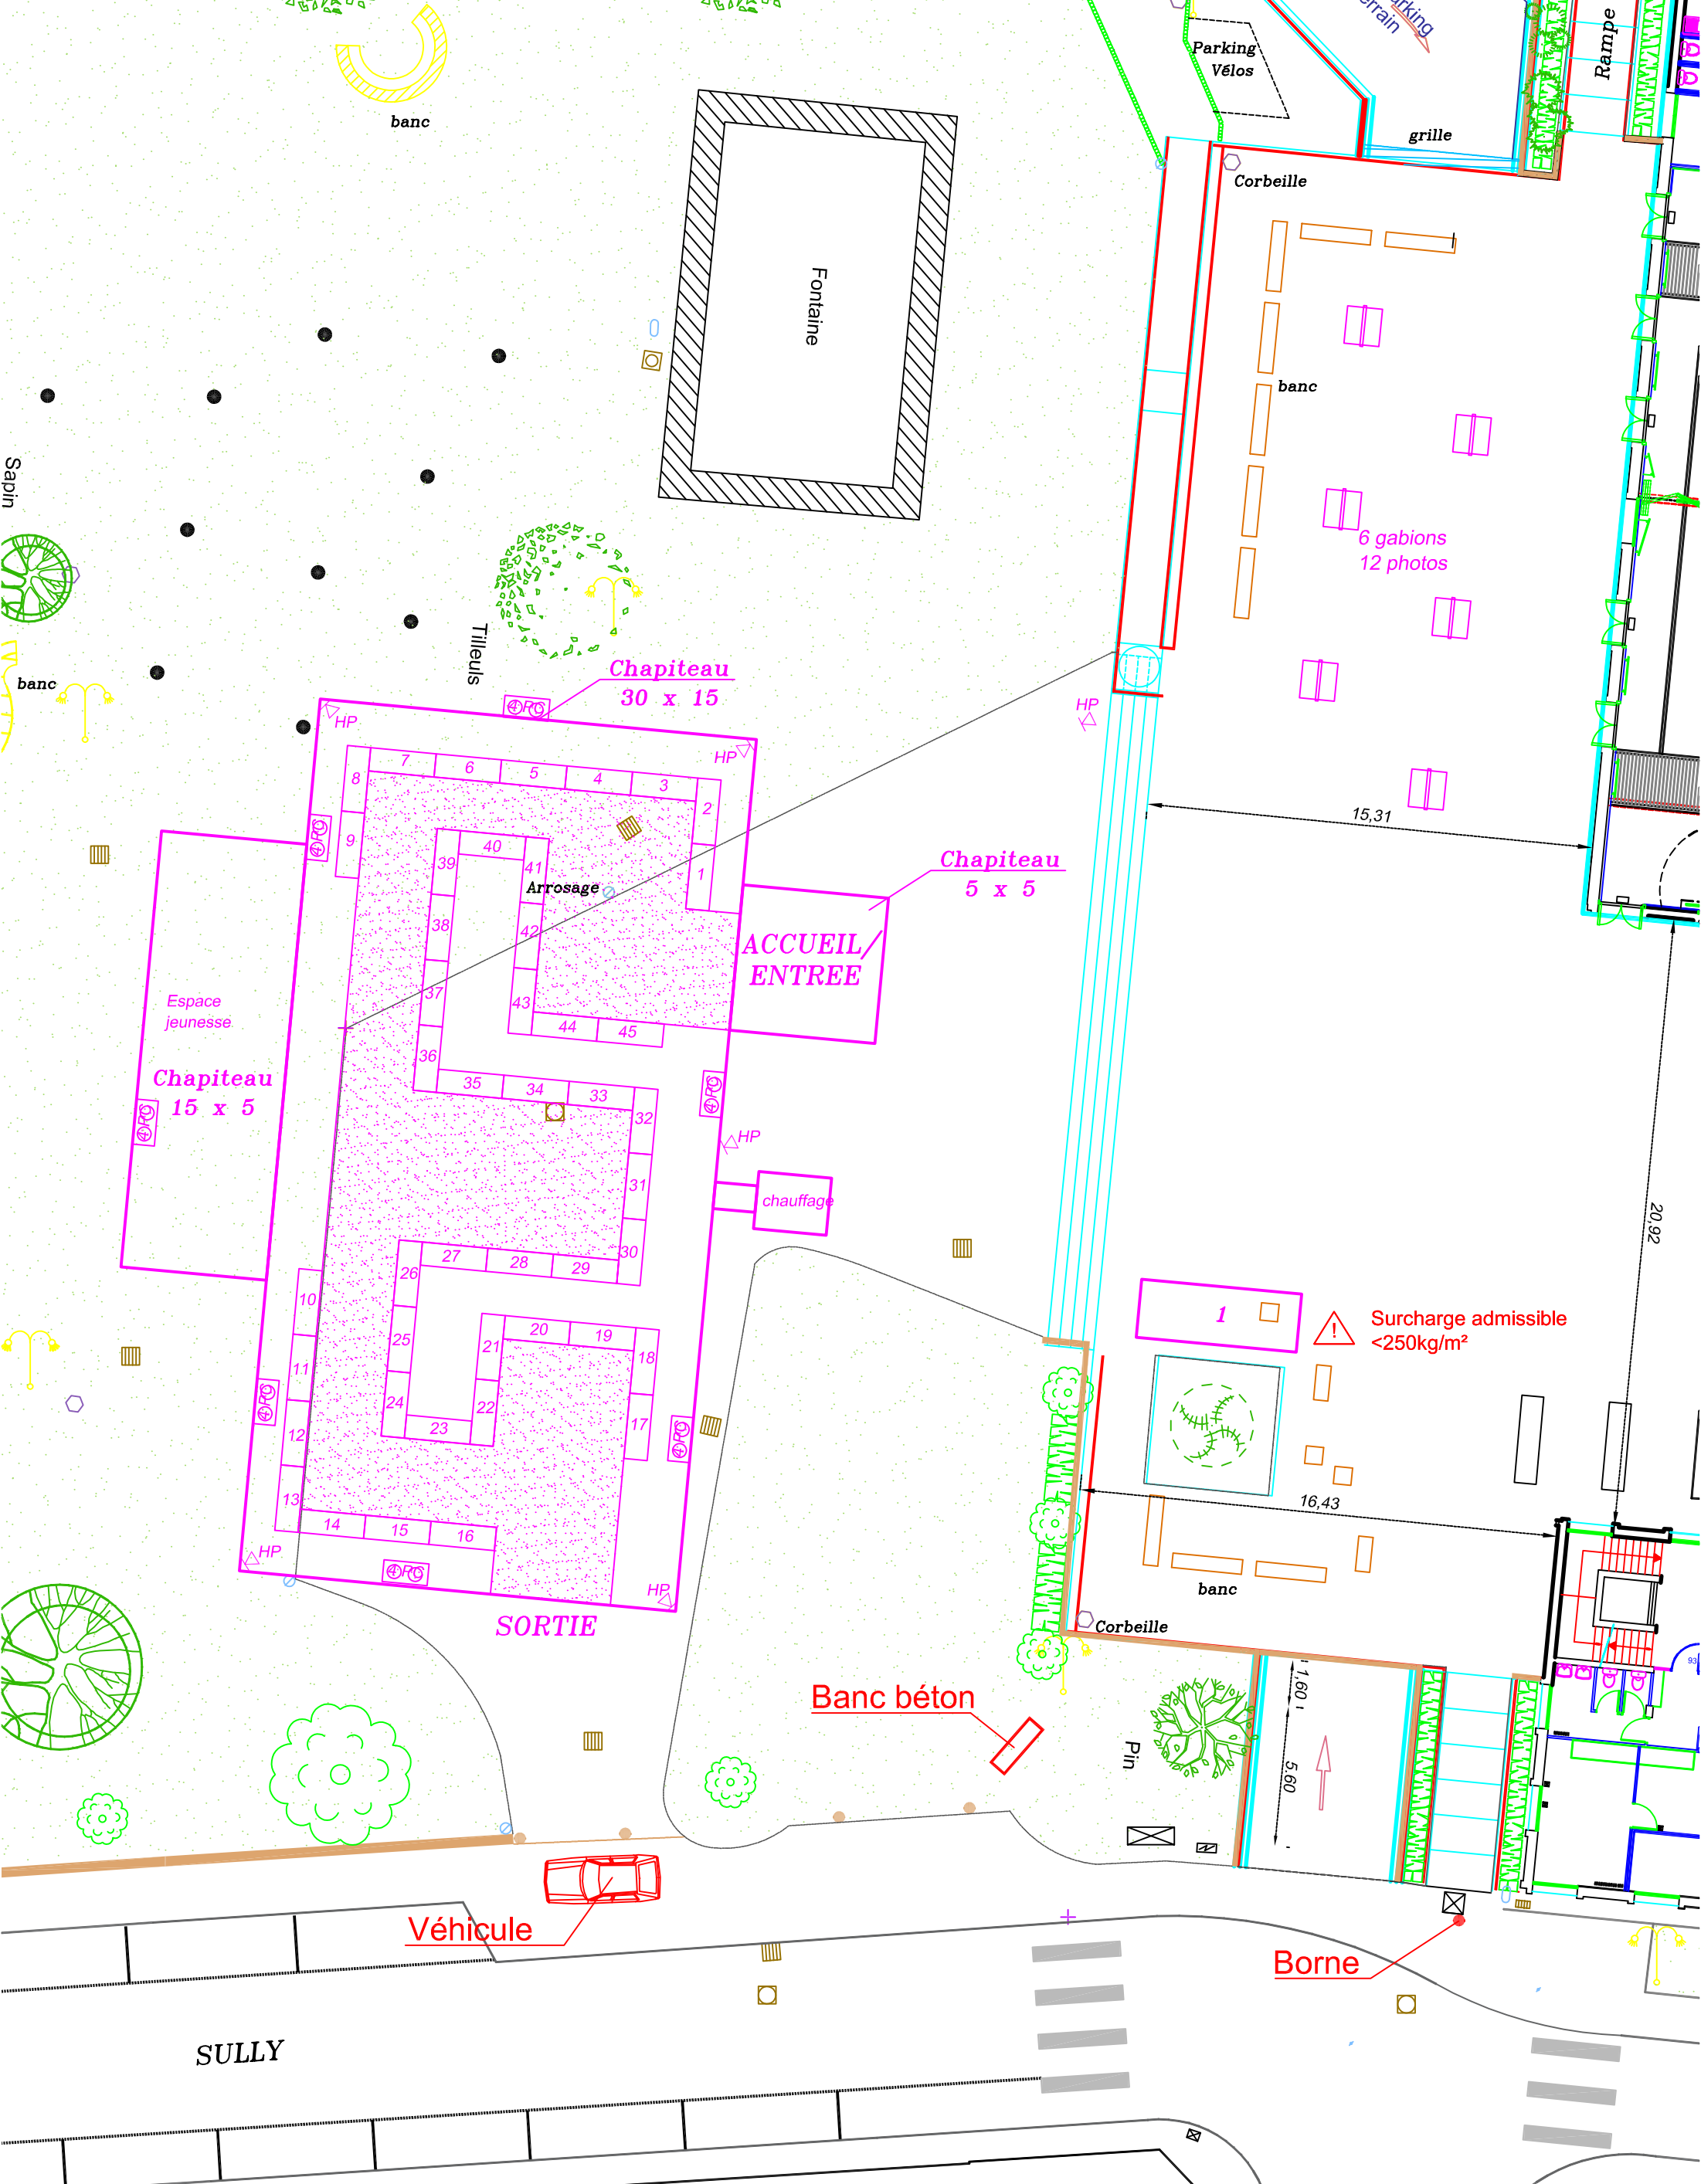

Square Max Moras

Rencontres à Lire 2023

Service : Culture et Patrimoine historique

Date : 2023

Echelle : 1/200°

SULLY