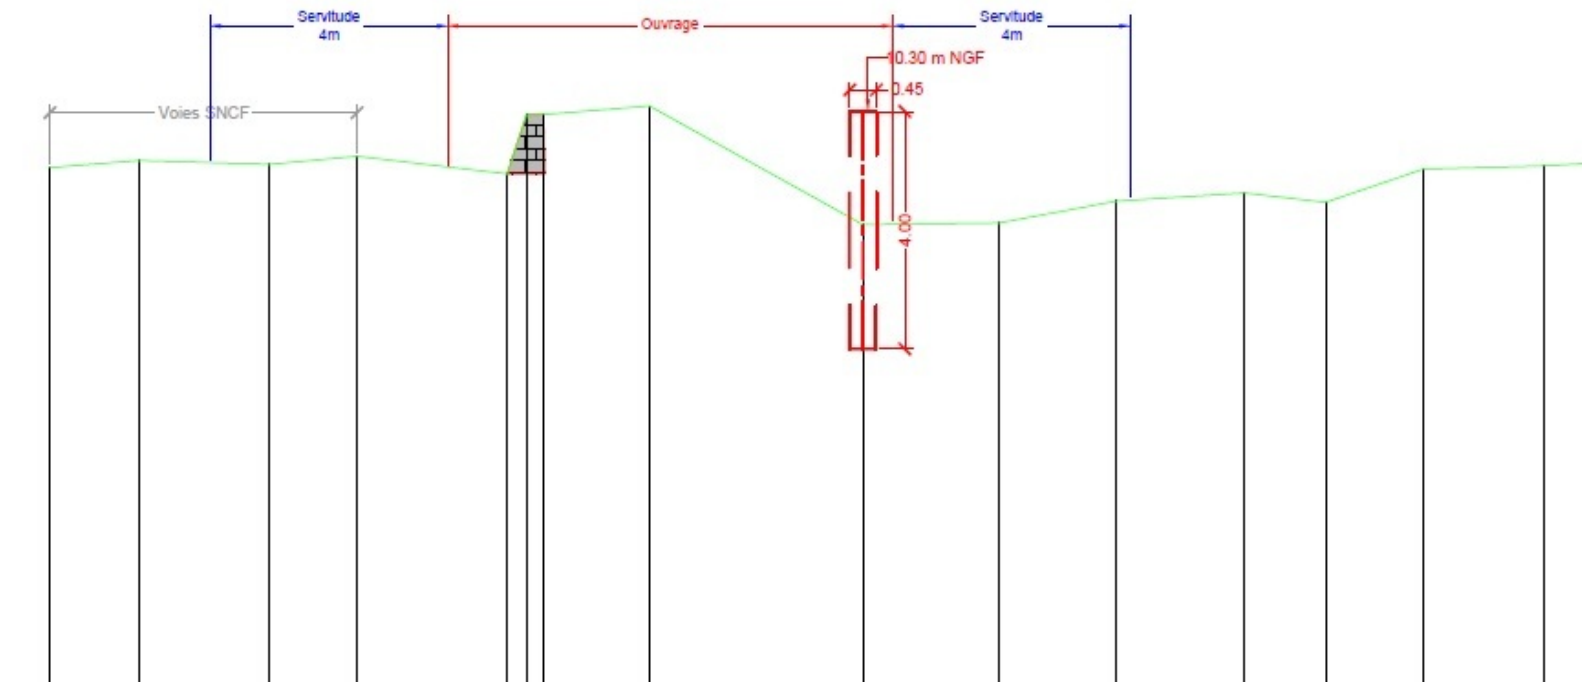

Légende

- Emprise digue
- Servitude
- Points kilométriques

Digue de la pénétrante est - L1.1

Légende

- Emprise digue
- Servitude
- Points kilométriques

Digue de la pénétrante est - L1.1

Digue de la pénétrante est - L1.2

Digue L1 - Pénétrante Est

Affaire 21MAT017

Figure N°4

Echelle: métrique

Mars 2023

Dessinateur: SBO

Ingénieur d'affaire : AR

**Légende**

- Emprise digue
- Servitude
- Points kilométriques